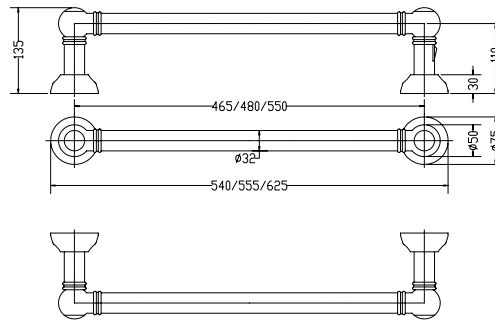

Int.	Int.	TG			TG+V			V				
mm	inch	Watt	Kcal/h	Btu	Watt	Kcal/h	Btu	Watt	Kcal/h	Btu	Kg	Lb
465	18,31	10	8,6	34,1	15	13	51	15	13	51	2,7	5,95
480	18,9	10	8,6	34,1	15	13	51	15	13	51	2,7	5,95
550	21,65	10	8,6	34,1	15	13	51	15	13	51	2,7	5,95

Asta scaldante in tubo Ø32 mm.

Heated bar in brass pipe Ø32 mm.

Нагревательный стержень в трубе Ø32 mm

Misura del tubo	Ø32 mm
Modulo aggiuntivo	non disponibile
Collegamento elettrico	diretto a muro / interruttore con tasto on/off
Resistenza	cavo a secco
Filo con presa Schuko	non disponibile
Aromaterapia	non disponibile

Pipe dimension	Ø32 mm
Additional Module	not available
Electric connection	direct wall connection / on/off switch
Electric element	dry heating wire
Wire and Schuko Plug	not available
Aromatherapy	not available

Диаметр трубы	Ø32 mm
Дополнительный модуль	недоступен
Электрическое подключение	Подключение напрямую в стену / выключателя с кнопкой вкл./выкл
Электрический нагревательный элемент	сухого типа
Кабель с евро розеткой	недоступен
Ароматерапия	недоступен